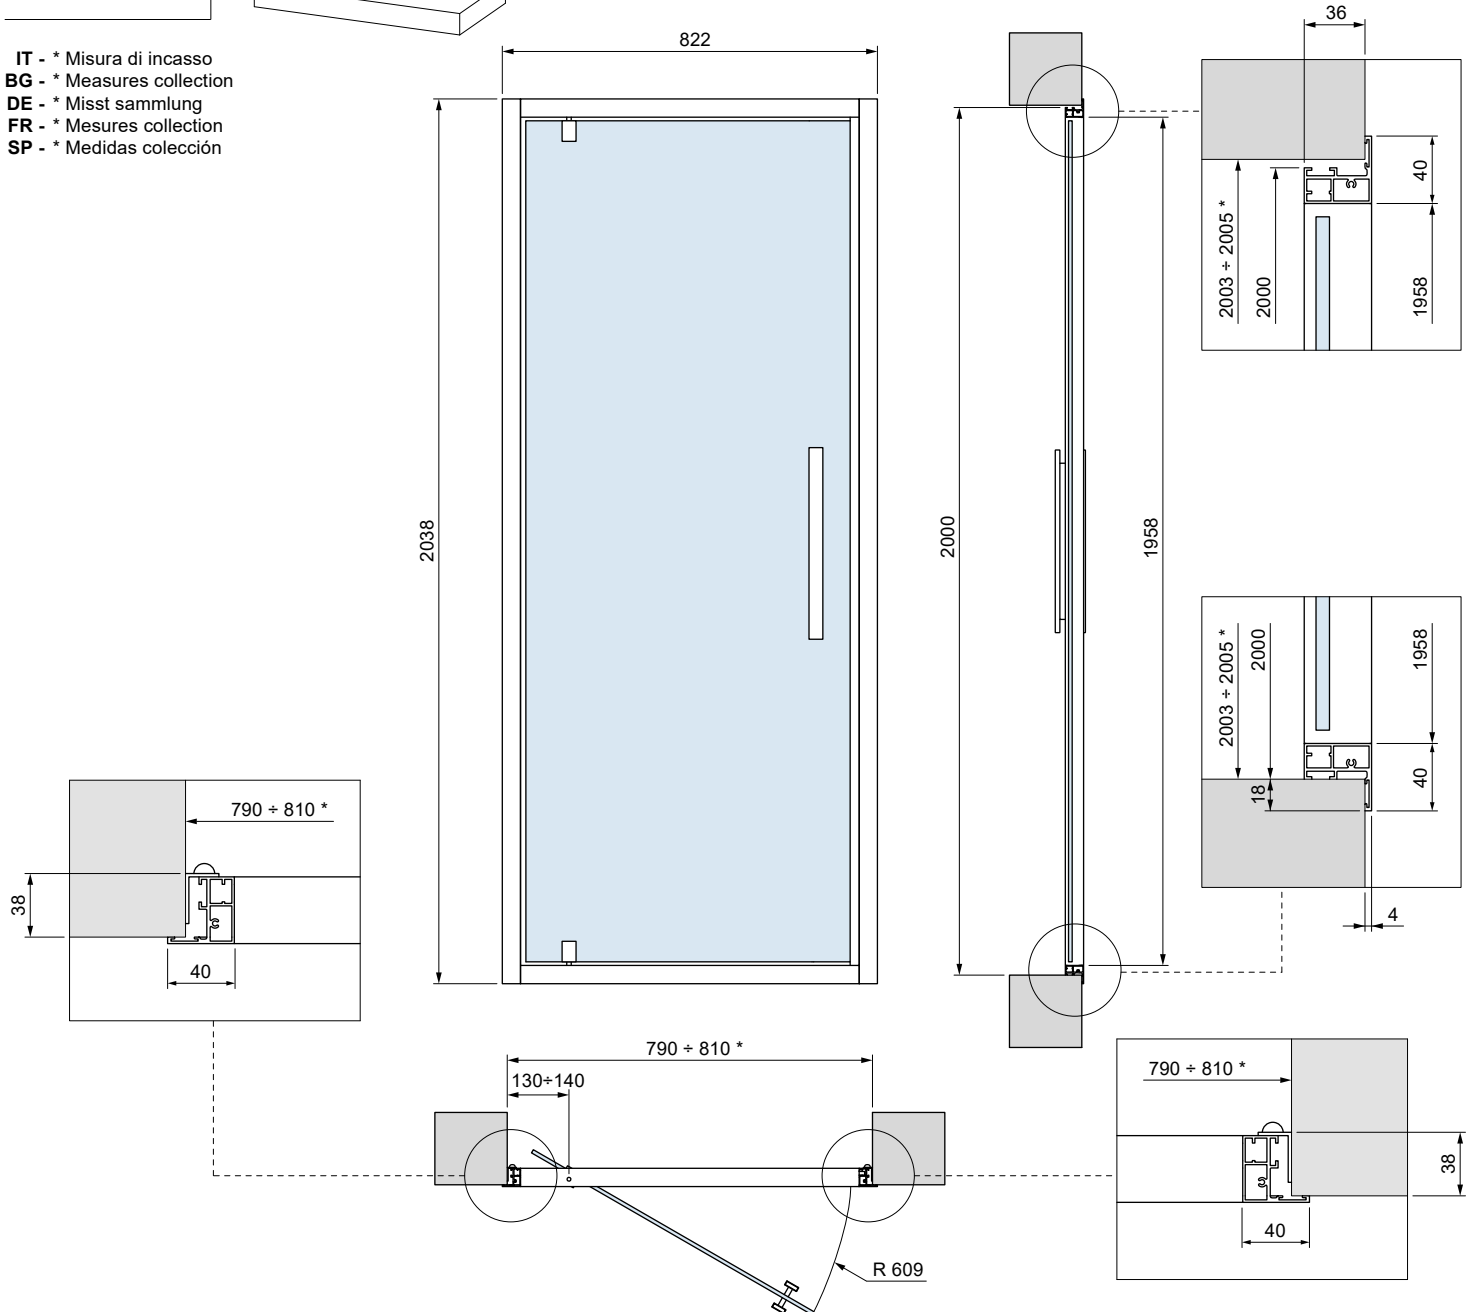

Scheda tecnica porta bagno turco - a filo (A)
Data sheet door turkish bath - flush (A)
Datenblatt tür dampfbad - bündig (A)
Porte feuille de données de bain turc - flush (A)
Puerta de hoja de datos baño turco - rubor (A)

IT - I valori di ingombro sono espressi in mm.
Le dimensioni reali possono variare di ± 3 mm.
BG - The overall dimension values are expressed in mm.
The actual dimensions may be ± 3 mm.
DE - Die ausmaße sind in mm ausgedrückt.
Die tatsächlichen maße können um ± 3 mm abweichen.
FR - Les valeurs d'encombrement sont exprimées en mm.
Les dimensions réelles peuvent varier de ± 3 mm.
SP - Las dimensiones totales se expresan en mm.
Las verdaderas dimensiones pueden variar ± 3 mm.

IT - * Misura di incasso
BG - * Measures collection
DE - * Misst sammlung
FR - * Mesures collection
SP - * Medidas colección

IT - Prodotto da installare a pareti finite.
BG - Product to be installed in finished walls.
DE - Produkt in fertige Wände eingebaut werden.
FR - Produit à être installé dans les murs finis.
SP - Producto a ser instalado en paredes acabadas.